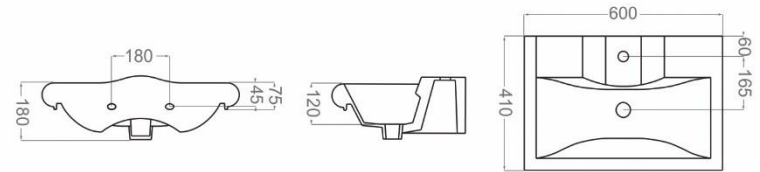

رومینو | ROMINO

COUNTERTOP

Technical Information (mm)

Depth : 150

دانیکا | DANIKA

COUNTERTOP

Technical Information (mm)

Depth : 110

دورا | DORA

COUNTERTOP

Technical Information (mm)

Depth : 110

۴۰ رومکس | RUMEX 40

COUNTERTOP

Technical Information (mm)

Depth : 110

گاترین | GATRIN

COUNTERTOP

Technical Information (mm)

Depth : 120

ديانا | DIANA

COUNTERTOP

Technical Information (mm)

Depth : 95