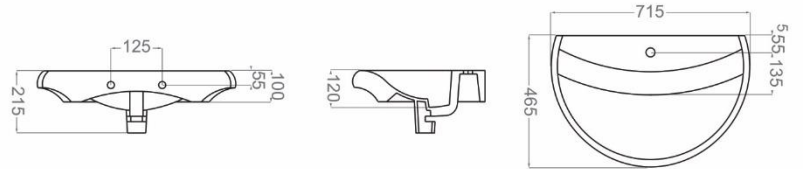

رومینو | ROMINO

COUNTERTOP

Technical Information (mm)

Depth : 150

دانیکا | DANIKA

COUNTERTOP

Technical Information (mm)

Depth : 110

گاترین | GATRIN

COUNTERTOP

Technical Information (mm)

Depth : 120

ديانا | DIANA

COUNTERTOP

Technical Information (mm)

Depth : 95

GL7

COUNTERTOP

Technical Information (mm)

Depth : 120

وينر | WINNER

COUNTERTOP

Technical Information (mm)

Depth : 125