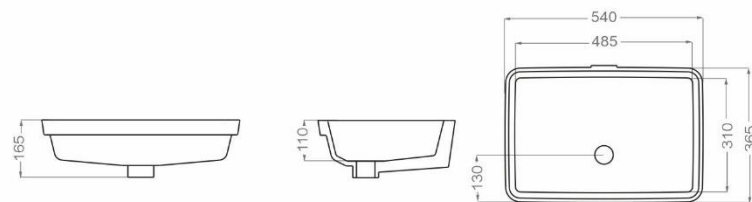

Depth : 130

COUNTERTOP BASIN

گاترین | GATRIN

UNDERCOUNTER

Technical Information (mm)

Depth: 110

استون | STONE

COUNTERTOP