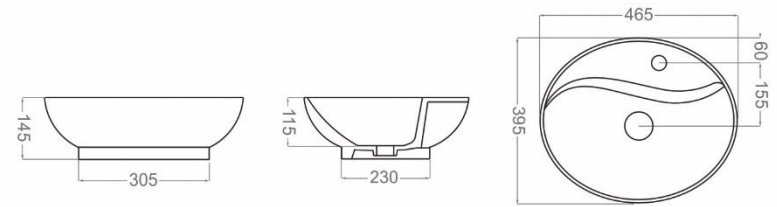

سالوین | SALVIN

COUNTERTOP

Technical Information (mm)

Depth : 115