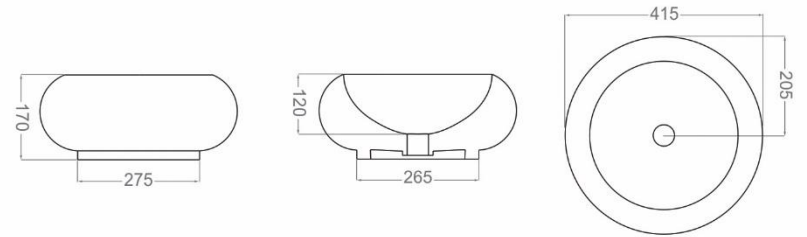

اورلاند | ORLAND

COUNTERTOP

Technical Information (mm)

Depth : 120