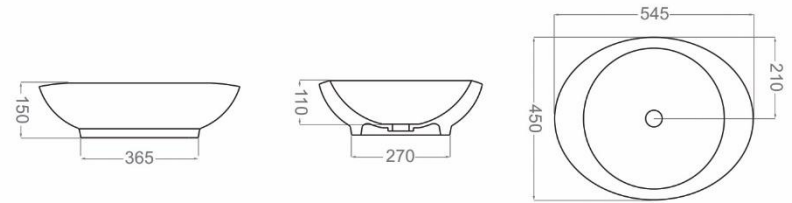

دورا | DORA

COUNTERTOP

Technical Information (mm)

Depth : 110