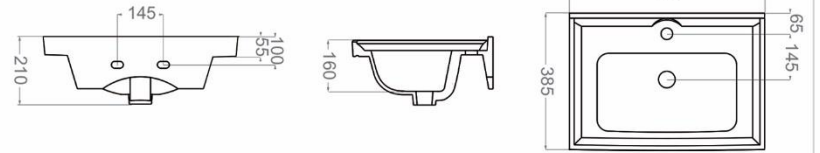

Technical Information (mm)

Depth : 125

آستر | ASTER

COUNTERTOP

Technical Information (mm)

ASTER 45 Depth : 160

ASTER 50 Depth : 165

ASTER 60 Depth : 160