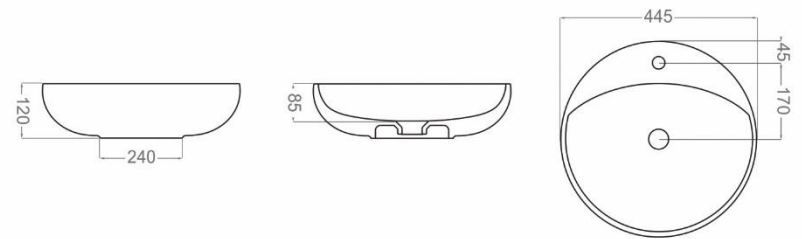

گاترین | GATRIN

COUNTERTOP

Technical Information (mm)

Depth : 120

ديانا | DIANA

COUNTERTOP

Technical Information (mm)

Depth : 95

GL7

COUNTERTOP

Technical Information (mm)

Depth : 120

وينر | WINNER

COUNTERTOP

Technical Information (mm)

Depth : 125

۴۵ وینر | WINNER 45

COUNTERTOP

Technical Information (mm)

Depth : 125

GL10 | 

COUNTERTOP

Technical Information (mm)

Depth : 85

GL10 |

COUNTERTOP

Technical Information (mm)

Depth : 85

EASTERN TOILET

گاترین | GATRIN

EASTERN TOILET

Technical Information (mm)