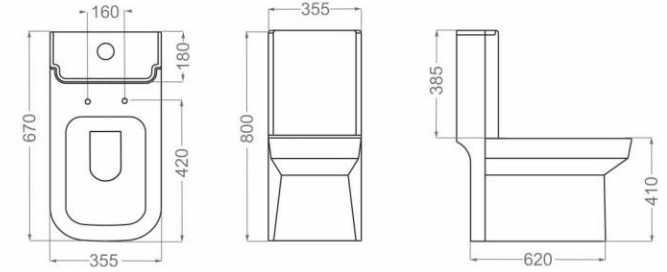

New Collection

2 0 2 3

GOLSAR
SANITARYWARE

ONE PIECE TOILT

ایمنس IMMENSE

ONE PIECE TOILET

Technical Information (mm)

S-Trap: 180

Outlet Diameter: 100

سونات | SONATE

ONE PIECE TOILET

Technical Information (mm)

S Trap: 220

Outlet Diameter: 100

Rim Type: Tornado

Flushing System: Washdown