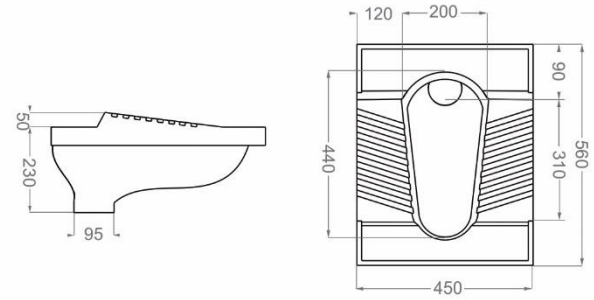

۴۵ وینر | WINNER 45

COUNTERTOP

Technical Information (mm)

Depth : 125

GL10 | 

COUNTERTOP

Technical Information (mm)

Depth : 85

GL10 |

COUNTERTOP

Technical Information (mm)

Depth : 85

EASTERN TOILET

گاترین | GATRIN

EASTERN TOILET

Technical Information (mm)

CLOSE RIM

نیلوفر ۲۲ | NILOOFAR 22

EASTERN TOILET

Technical Information (mm)

Rimless