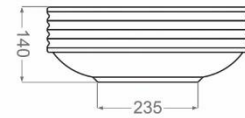

Depth : 115

اوربیت | ORBIT

COUNTERTOP

Technical Information (mm)

Depth : 110

گلوری | GLORY

COUNTERTOP

Technical Information (mm)