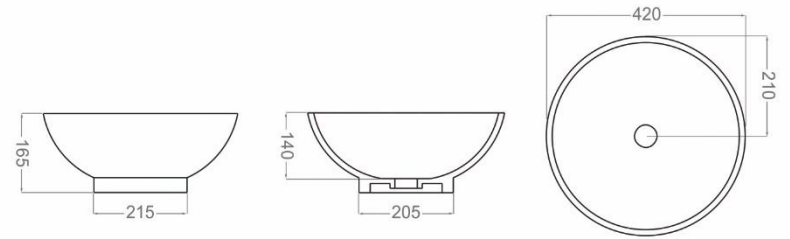

تورينو | TORINO

COUNTERTOP

Technical Information (mm)

Depth : 130

کلین | CLEAN

COUNTERTOP

Technical Information (mm)

Depth : 105

سالوین | SALVIN

COUNTERTOP

Technical Information (mm)

Depth : 115

GL8

COUNTERTOP

Technical Information (mm)

Depth : 140

رومینو | ROMINO

COUNTERTOP

Technical Information (mm)

Depth : 150

دانیکا | DANIKA

COUNTERTOP

Technical Information (mm)

Depth : 110