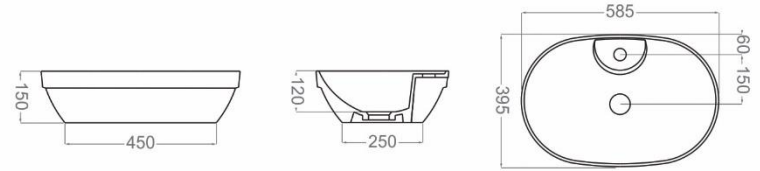

رومنس | ROMANCE

COUNTERTOP

Technical Information (mm)

Depth : 95

جنووا | JENOVA

COUNTERTOP

Technical Information (mm)

Depth : 120

تورينو | TORINO

COUNTERTOP

Technical Information (mm)

Depth : 130

کلین | CLEAN

COUNTERTOP

Technical Information (mm)

Depth : 105