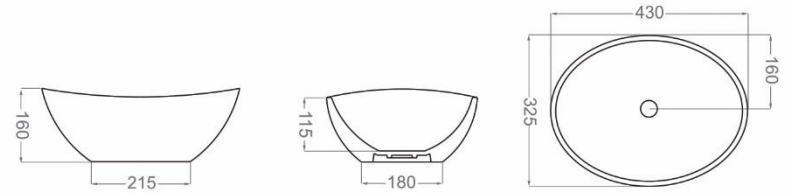

Technical Information (mm)

Depth : 125

آستر | ASTER

COUNTERTOP

Technical Information (mm)

ASTER 45 Depth : 160

ASTER 50 Depth : 165

ASTER 60 Depth : 160

ASTER 70 Depth : 160

پلاتوس | PLAUTUS

COUNTERTOP

Technical Information (mm)

Depth : 115

الگانت | ELEGANT

COUNTERTOP

Technical Information (mm)

Depth : 115

اوربیت | ORBIT

COUNTERTOP

Technical Information (mm)

Depth : 110

گلوری | GLORY

COUNTERTOP

Technical Information (mm)