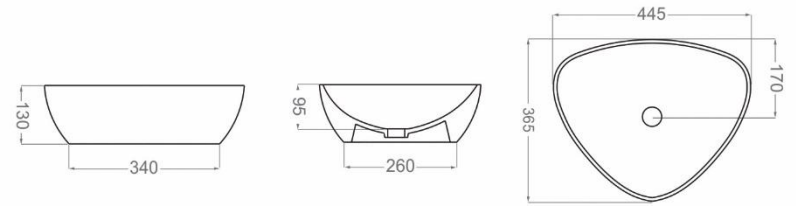

Depth : 120

دایموند | DIAMOND

COUNTERTOP

Technical Information (mm)

Depth : 105

اورلاند | ORLAND

COUNTERTOP

Technical Information (mm)

Technical Information (mm)

Depth : 105

luminous

GL9 | 

COUNTERTOP

Technical Information (mm)

Depth : 105

luminous

رومنس | ROMANCE

COUNTERTOP

Technical Information (mm)

Depth : 95

جنووا | JENOVA

COUNTERTOP

Technical Information (mm)

Depth : 120