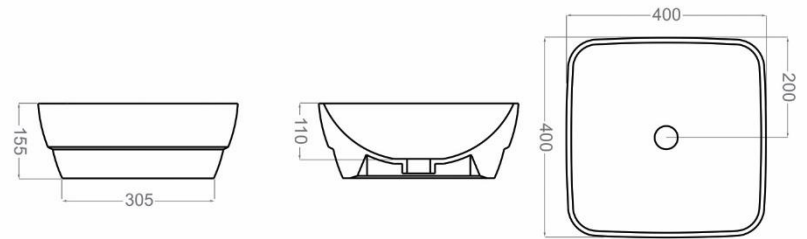

رومینو | ROMINO

COUNTERTOP

Technical Information (mm)

Depth : 150

دانیکا | DANIKA

COUNTERTOP

Technical Information (mm)

Depth : 110

دورا | DORA

COUNTERTOP

Technical Information (mm)

Depth : 110

۴۰ رومکس | RUMEX 40

COUNTERTOP

Technical Information (mm)

Depth : 110

گاترین | GATRIN

COUNTERTOP

Technical Information (mm)

Depth : 120

ديانا | DIANA

COUNTERTOP

Technical Information (mm)

Depth : 95