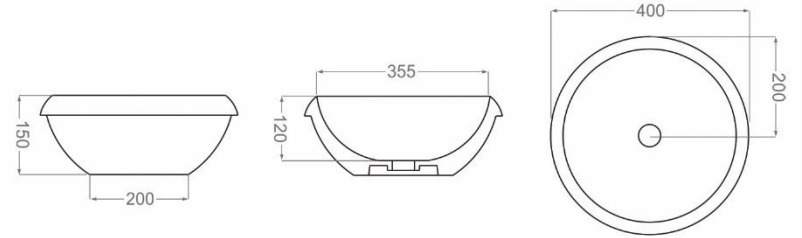

Depth : 115

اوربیت | ORBIT

COUNTERTOP

Technical Information (mm)

Depth : 110

گلوری | GLORY

COUNTERTOP

Technical Information (mm)

Depth : 120

دایموند | DIAMOND

COUNTERTOP

Technical Information (mm)

Depth : 105

اورلاند | ORLAND

COUNTERTOP

Technical Information (mm)