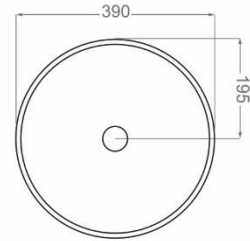

تورينو | TORINO

COUNTERTOP

Technical Information (mm)

Depth : 130

کلین | CLEAN

COUNTERTOP

Technical Information (mm)

Depth : 105

رومینو | ROMINO

COUNTERTOP

Technical Information (mm)

Depth : 150

دانیکا | DANIKA

COUNTERTOP

Technical Information (mm)

Depth : 110

دورا | DORA

COUNTERTOP

Technical Information (mm)

Depth : 110

۴۰ رومکس | RUMEX 40

COUNTERTOP

Technical Information (mm)

Depth : 110

گاترین | GATRIN

COUNTERTOP

Technical Information (mm)

Depth : 120

ديانا | DIANA

COUNTERTOP

Technical Information (mm)

Depth : 95