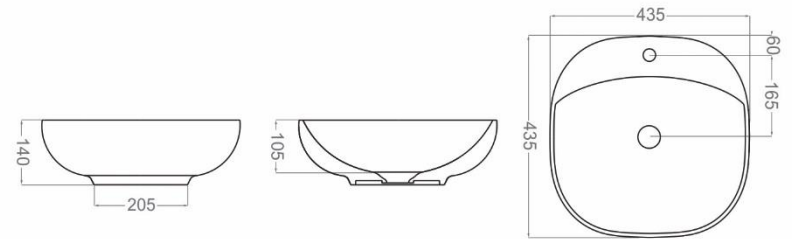

Depth : 120

دایموند | DIAMOND

COUNTERTOP

Technical Information (mm)

Depth : 105

اورلاند | ORLAND

COUNTERTOP

Technical Information (mm)

Depth : 120

GL9 |

COUNTERTOP

Technical Information (mm)

Depth : 105

luminous

GL9 |

COUNTERTOP

Technical Information (mm)

Depth : 105

luminous

GL9 | 

COUNTERTOP

Technical Information (mm)

Depth : 105

luminous