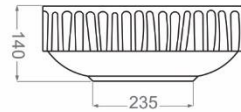

رومینو | ROMINO

COUNTERTOP

Technical Information (mm)

Depth : 150

دانیکا | DANIKA

COUNTERTOP

Technical Information (mm)

Depth : 110