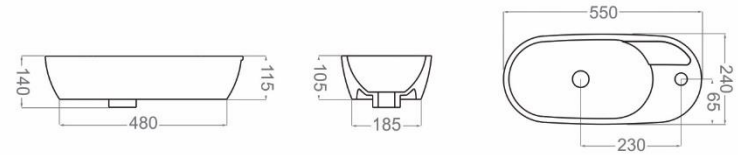

تورينو | TORINO

COUNTERTOP

Technical Information (mm)

Depth : 130

کلین | CLEAN

COUNTERTOP

Technical Information (mm)

Depth : 105