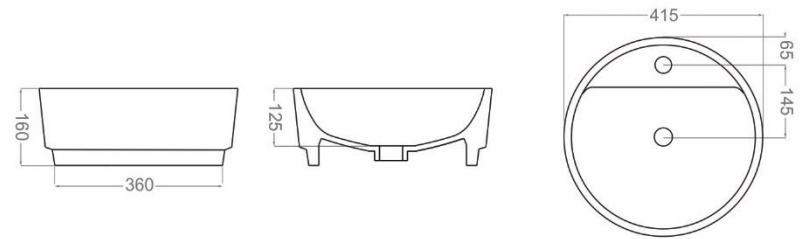

گاترین | GATRIN

COUNTERTOP

Technical Information (mm)

Depth : 120

ديانا | DIANA

COUNTERTOP

Technical Information (mm)

Depth : 95

GL7

COUNTERTOP

Technical Information (mm)

Depth : 120

وينر | WINNER

COUNTERTOP

Technical Information (mm)

Depth : 125