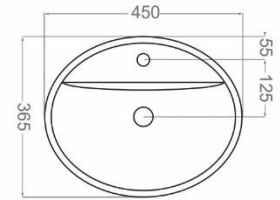

رومینو | ROMINO

COUNTERTOP

Technical Information (mm)

Depth : 150

دانیکا | DANIKA

COUNTERTOP

Technical Information (mm)

Depth : 110

گاترین | GATRIN

COUNTERTOP

Technical Information (mm)

Depth : 120

ديانا | DIANA

COUNTERTOP

Technical Information (mm)

Depth : 95

GL7

COUNTERTOP

Technical Information (mm)

Depth : 120

وينر | WINNER

COUNTERTOP

Technical Information (mm)

Depth : 125

۴۵ وینر | WINNER 45

COUNTERTOP

Technical Information (mm)

Depth : 125

GL10 | 

COUNTERTOP

Technical Information (mm)

Depth : 85