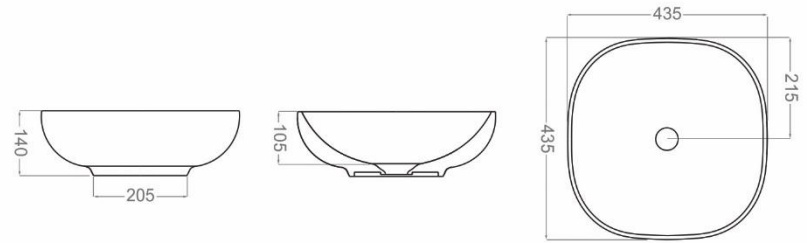

Depth : 120

دایموند | DIAMOND

COUNTERTOP

Technical Information (mm)

Depth : 105

اورلاند | ORLAND

COUNTERTOP

Technical Information (mm)

Depth : 120

GL9 |

COUNTERTOP

Technical Information (mm)

Depth : 105

luminous

GL9 |

COUNTERTOP