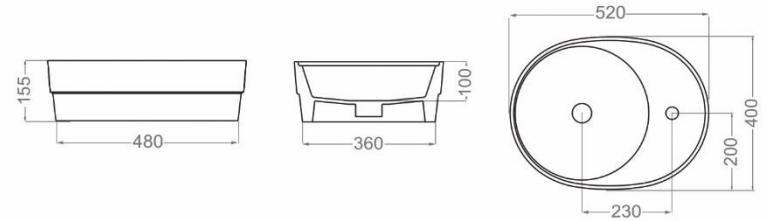

استون | STONE

COUNTERTOP

Technical Information (mm)

Depth : 100