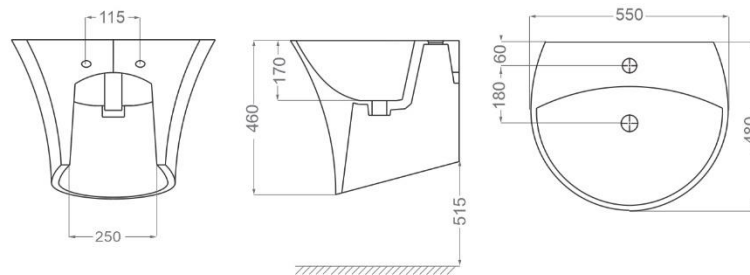

WASHBASIN

رومنس | ROMANCE

WASHBASIN

Technical Information (mm)

Depth: 170

وینر | WINNER

WASH BASIN

Technical Information (mm)

Depth : 135

الكانت | ELEGANT

WASH BASIN

Technical Information (mm)

Depth : 120

گترین | GATRIN

WASH BASIN

Technical Information (mm)