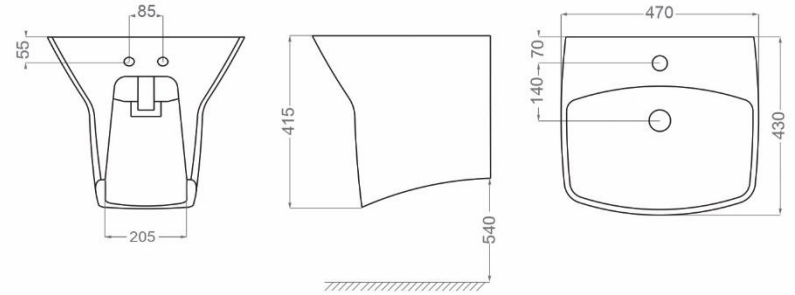

گترین | GATRIN

WASH BASIN

Technical Information (mm)

Depth : 150