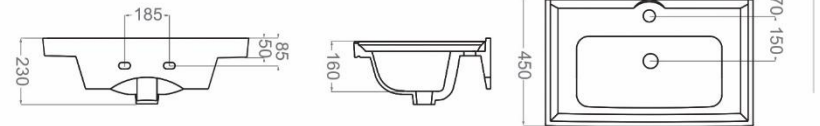

ASTER 70 Depth : 160