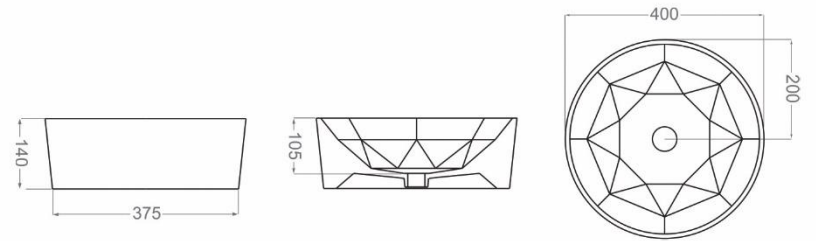

Depth : 120

دایموند | DIAMOND

COUNTERTOP

Technical Information (mm)

Depth : 105

اورلاند | ORLAND

COUNTERTOP

Technical Information (mm)