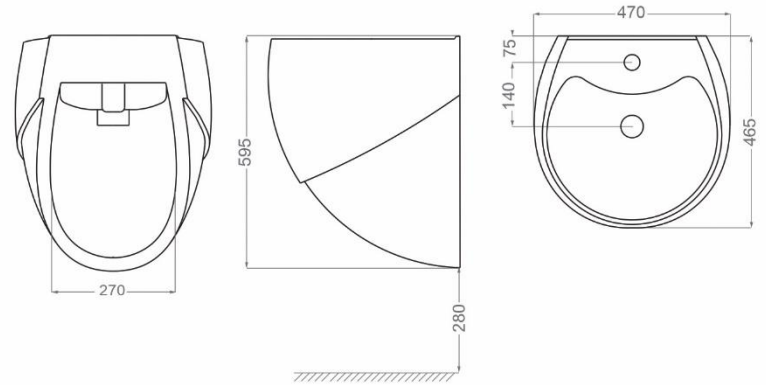

Depth : 150

گلوری | GLORY

WASH BASIN

Technical Information (mm)

Depth : 145

مارانتا | MARANTA

WASH BASIN

Technical Information (mm)

Depth : 130

COUNTERTOP BASIN

گاترین | GATRIN

UNDERCOUNTER

Technical Information (mm)

Depth: 110

استون | STONE

COUNTERTOP