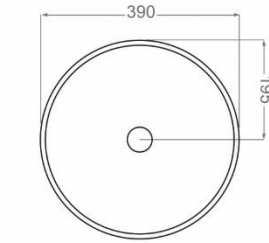

Technical Information (mm)

Depth : 125

آستر | ASTER

COUNTERTOP

Technical Information (mm)

ASTER 45 Depth : 160

ASTER 50 Depth : 165

ASTER 60 Depth : 160

Depth : 115

اوربیت | ORBIT

COUNTERTOP

Technical Information (mm)

Depth : 110

گلوری | GLORY

COUNTERTOP

Technical Information (mm)

Depth : 120

دایموند | DIAMOND

COUNTERTOP

Technical Information (mm)

Depth : 105

اورلاند | ORLAND

COUNTERTOP

Technical Information (mm)