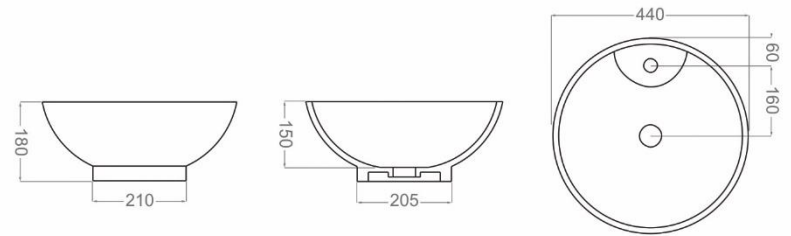

تورينو | TORINO

COUNTERTOP

Technical Information (mm)

Depth : 130

کلین | CLEAN

COUNTERTOP

Technical Information (mm)

Depth : 105

سالوین | SALVIN

COUNTERTOP

Technical Information (mm)

Depth : 115

GL8

COUNTERTOP

Technical Information (mm)

Depth : 140

رومینو | ROMINO

COUNTERTOP

Technical Information (mm)

Depth : 150

دانیکا | DANIKA

COUNTERTOP

Technical Information (mm)

Depth : 110