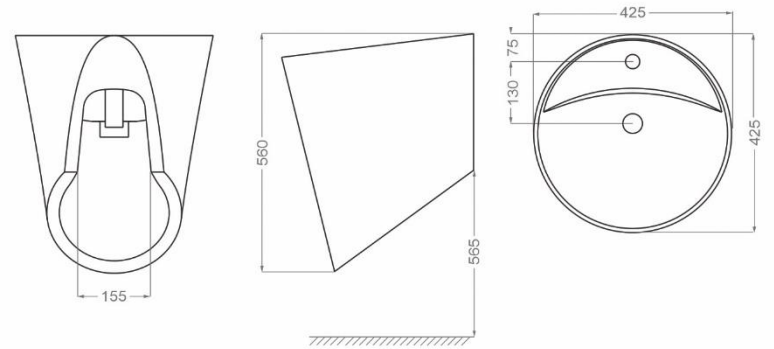

Depth : 135

الكانت | ELEGANT

WASH BASIN

Technical Information (mm)

Depth : 120

گترین | GATRIN

WASH BASIN

Technical Information (mm)