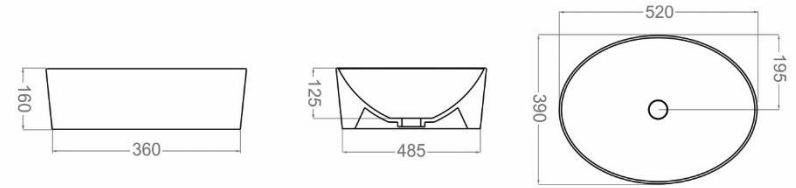

Technical Information (mm)

Depth : 100

سونات | SONATE

COUNTERTOP

Technical Information (mm)

Depth : 95

آلتو | ALTO

COUNTERTOP

Technical Information (mm)

Depth : 125

آستر | ASTER

COUNTERTOP

Technical Information (mm)

ASTER 45 Depth : 160

ASTER 50 Depth : 165

ASTER 60 Depth : 160