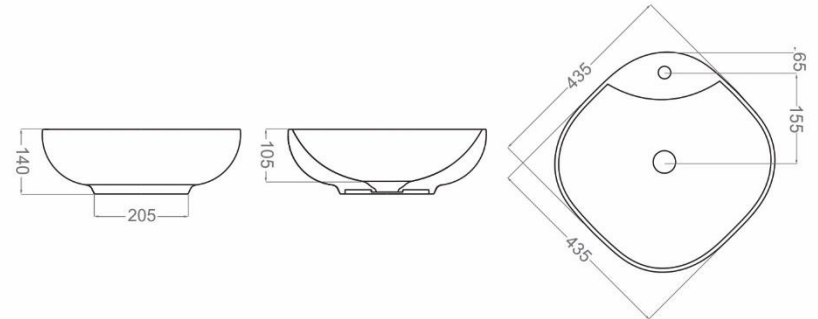

Depth : 120

دایموند | DIAMOND

COUNTERTOP

Technical Information (mm)

Depth : 105

اورلاند | ORLAND

COUNTERTOP

Technical Information (mm)

Depth : 120

GL9 |

COUNTERTOP

Technical Information (mm)

Depth : 105

luminous

GL9 |

COUNTERTOP

Technical Information (mm)

Depth : 105

luminous

GL9 | 

COUNTERTOP

Technical Information (mm)

Depth : 105

luminous

رومنس | ROMANCE

COUNTERTOP

Technical Information (mm)

Depth : 95

جنووا | JENOVA

COUNTERTOP

Technical Information (mm)

Depth : 120