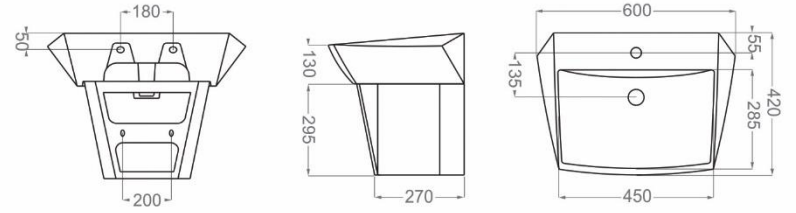

مارانتا | MARANTA

WASH BASIN

Technical Information (mm)

Depth : 130