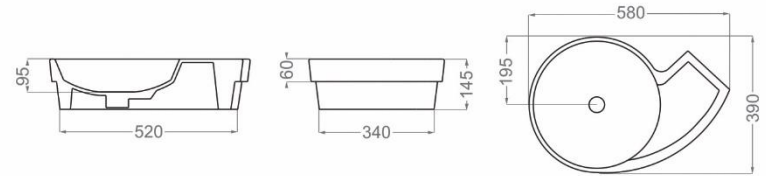

Technical Information (mm)

Depth : 100

سونات | SONATE

COUNTERTOP

Technical Information (mm)

Depth : 95

آلتو | ALTO

COUNTERTOP

Technical Information (mm)

Depth : 125

آستر | ASTER

COUNTERTOP

Technical Information (mm)

ASTER 45 Depth : 160

ASTER 50 Depth : 165

ASTER 60 Depth : 160