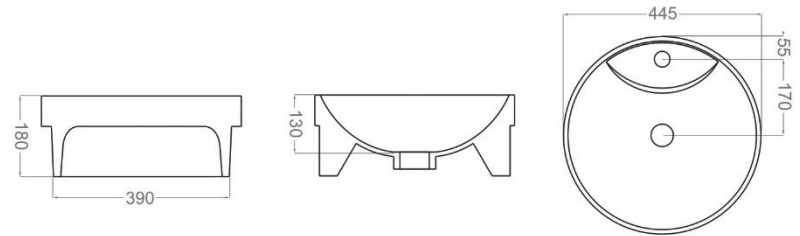

رومنس | ROMANCE

COUNTERTOP

Technical Information (mm)

Depth : 95

جنووا | JENOVA

COUNTERTOP

Technical Information (mm)

Depth : 120

تورينو | TORINO

COUNTERTOP

Technical Information (mm)

Depth : 130

کلین | CLEAN

COUNTERTOP

Technical Information (mm)

Depth : 105